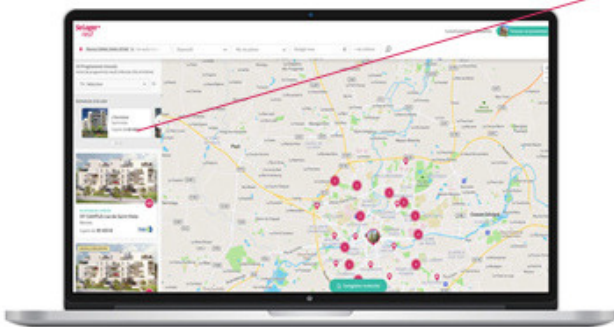

ANNONCES EN VEDETTE PLUS

VOS ANNONCES SUR DES COMMUNES LIMITROPHES OU STRATÉGIQUES
POUR TOUCHER DE NOUVEAUX ACQUÉREURS POTENTIELS

NOTRE OFFRE

Doublez la visibilité de vos programmes avec le dispositif Vedette Plus, un double impact avec des emplacements stratégiques sur la liste de résultats.

2 formats associés pour doubler la visibilité sur le code postal ou le département ciblé en page de liste

Format de publicité " native advertising " pour mieux intégrer votre publicité

VOS BENEFICES

CAPTEZ VOS ACQUÉREURS POTENTIELS SUR UNE ZONE géographique plus large